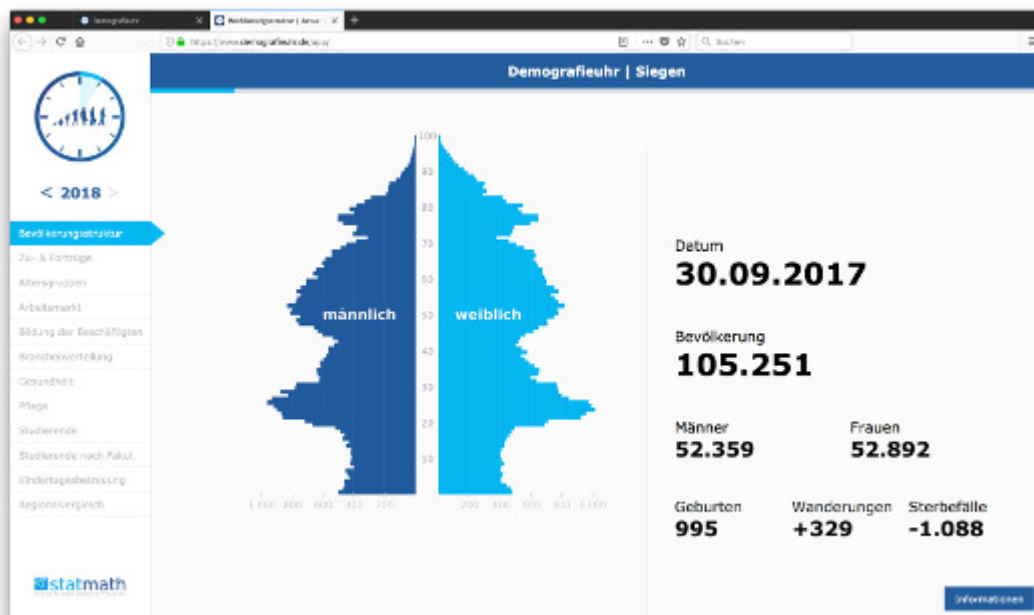

0

[Region aktuell \(/region-aktuell-siegen/\)](#)»Ein Jahr Demografieuhr Siegen

[zurück \(/region-aktuell-siegen/\)](#)

Ein Jahr Demografieuhr Siegen

Mittwoch, 24 Januar 2018 10:01, Geschrieben von Statmath

Nunmehr seit einem Jahr hängt Deutschlands erste und bislang einzige Demografieuhr in Siegen. Foto: Statmath

Nunmehr seit einem Jahr hängt Deutschlands erste und bislang einzige Demografieuhr in Siegen. Nicht nur die Bevölkerungsentwicklung war dabei ein wesentliches Thema, auch unmittelbar von der Demografie betroffenen Bereiche wurden auf transparente und leicht

Zu diesen Bereichen zählten unter anderem die Themen Arbeitsmarkt, Kinderbetreuung oder Studierendenzahlen. Jeden Monat wurde im vergangenen Jahr und wird auch im kommenden Jahr ein Kernthema mit Bezug zur Demografie leicht verständlich dargestellt. Die Demografieuhr arbeitet dabei mit aussagekräftigen Diagrammen, welche die vielfältigen Kennzahlen komprimiert vermitteln.

Hinter der Stadt Siegen und ihren Einwohner liegt in Bezug auf die Bevölkerungsentwicklung ein erfolgreiches Jahr. Auch im Jahr 2018 soll die Demografieuhr das Thema Demografie nicht in Vergessenheit geraten lassen. Die Uhr bleibt in Form eines Bildschirms bleibt weiterhin öffentlich zugänglich und die interessierten Besucher können sich im Siegener Krönchencenter ein Bild von der demografischen Situation der Stadt machen.